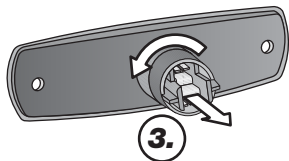

Glühlampenwechsel
Changing bulb
Remplacement de la lampe
Glödlampsbyte

Verwisselen van de gloeilamp
Cambio de lámparas
Sostituzione lampadina
Polttimon vaihto