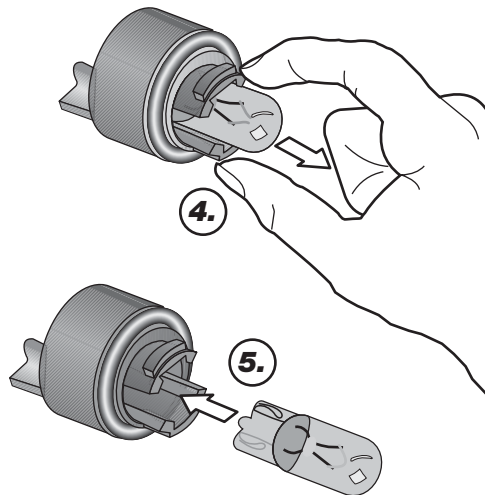

Glühlampenwechsel
Changing bulb
Remplacement de la lampe
Glödlampsbyte

Verwisselen van de gloeilamp
Cambio de lámparas
Sostituzione lampadina
Polttimon vaihto