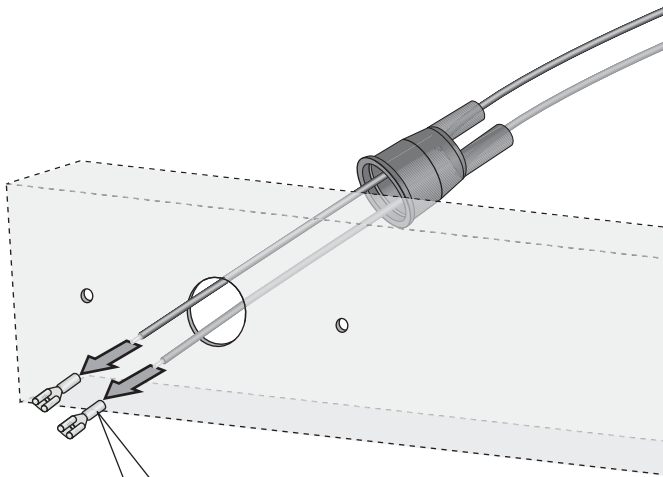

Benodigd montagegereedschap
Herramientas de montaje necesarias
Attrezzi necessari per il montaggio
Tarvittavat asennustyökalut

2

3 mm

3 mm

5

max.
1,0 Nm

Glühlampenwechsel
Changing bulb
Remplacement de la lampe
Glödlampsbyte