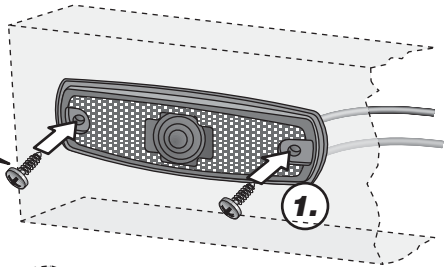

Benodigd montagegereedschap
Herramientas de montaje necesarias
Attrezzi necessari per il montaggio
Tarvittavat asennustyökalut

2

3 mm

3 mm

5

max.
1,0 Nm

Glühlampenwechsel
Changing bulb
Remplacement de la lampe
Glödlampsbyte