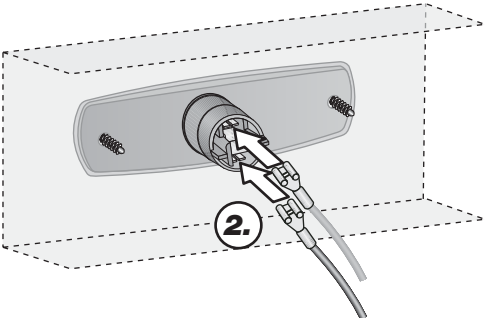

Benodigd montagegereedschap
Herramientas de montaje necesarias
Attrezzi necessari per il montaggio
Tarvittavat asennustyökalut

2

3 mm

3 mm

5

max.
1,0 Nm

Glühlampenwechsel
Changing bulb
Remplacement de la lampe
Glödlampsbyte