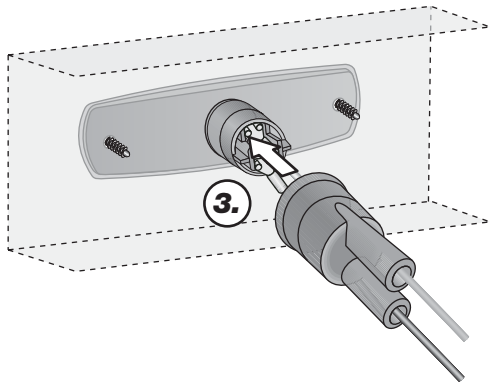

Benodigd montagegereedschap
Herramientas de montaje necesarias
Attrezzi necessari per il montaggio
Tarvittavat asennustyökalut

2

3 mm

3 mm

5

max.
1,0 Nm

Glühlampenwechsel
Changing bulb
Remplacement de la lampe
Glödlampsbyte