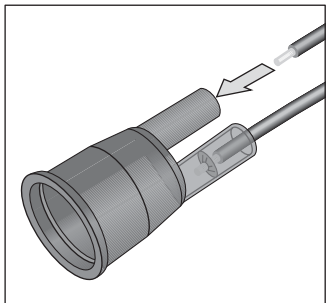

Benodigd montagegereedschap
Herramientas de montaje necesarias
Attrezzi necessari per il montaggio
Tarvittavat asennustyökalut

2

3 mm

3 mm

5

max.
1,0 Nm

Glühlampenwechsel
Changing bulb
Remplacement de la lampe
Glödlampsbyte