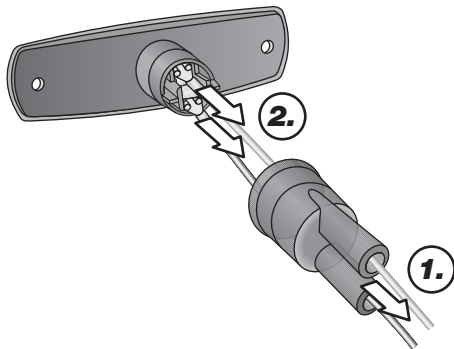

Glühlampenwechsel
Changing bulb
Remplacement de la lampe
Glödlampsbyte

Verwisselen van de gloeilamp
Cambio de lámparas
Sostituzione lampadina
Polttimon vaihto