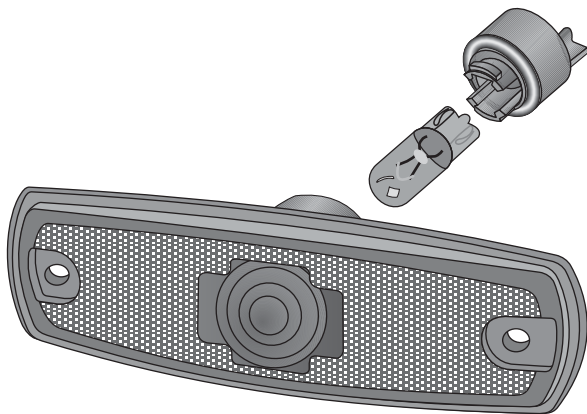

Lieferumfang
Scope of delivery
Fournitures
Leveransomfattning

Inhoud
Volumen del suministro
Kid di forniture
Toimitussisältö

2PS 962 964-XX