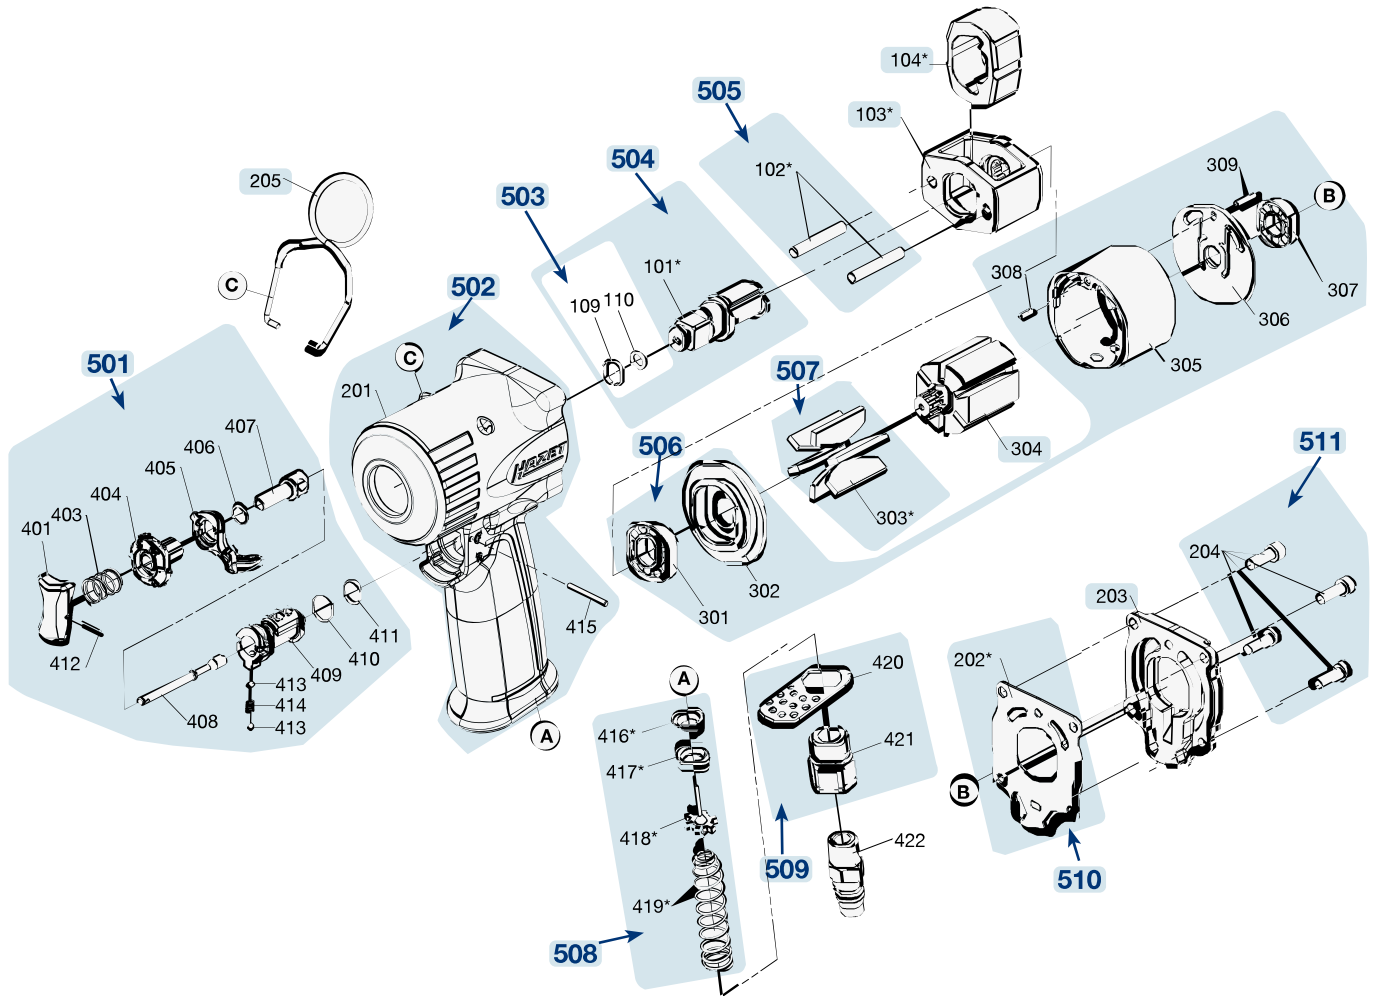

Ersatzteile 9011 M

Spare parts · Pièces de rechange

Pos	HAZET No.	Bezeichnung	Designation	Désignation	
103	9012 M-01	Schlagwerk-Korb · Inhalt: 103	Striking mechanism frame · Contents: 103	Cage de mécanisme de frappe · Contenu : 103	1
104	9012 M-02	Schlagwerk- / Jumbo-Hammer Satz · Inhalt: 104	Striking mechanism / jumbo hammer set · Contents: 104	Jeu de mécanisme de frappe / de marteaux Jumbo · Contenu : 104	1
203	9012 M-03	Gehäuseabdeckung · hinten · Inhalt: 203	Housing cover · rear · Contents: 203	Capot de boîtier · arrière · Contenu : 203	1
205	9012 M-04	Haken · Inhalt: 205	Hook · Contents: 205	Crochet · Contenu : 205	1
304	9012 M-05	Rotor · Inhalt: 304	Rotor · Contents: 304	Rotor · Contenu : 304	1
501	9012 M-19/14	Abzughebel · komplett · Inhalt: 401 · 403 · 404 · 405 · 406 · 407 · 408 · 309 · 410 · 411 · 412 · 413 (2x) · 414	Trigger · complete · Contents: 401 · 403 · 404 · 405 · 406 · 407 · 408 · 309 · 410 · 411 · 412 · 413 (2x) · 414	Levier de tirage · complet · Contenu : 401 · 403 · 404 · 405 · 406 · 407 · 408 · 309 · 410 · 411 · 412 · 413 (2x) · 414	14
502	9011 M-08/2	Gehäuse · Inhalt: 201 · 415	Housing · Contents: 201 · 415	Boîtier · Contenu : 201 · 415	2
503	9011 M-09/2	Ring Satz · Inhalt: 109 · 110	Ring set · Contents: 109 · 110	Jeu de bagues · Contenu : 109 · 110	2