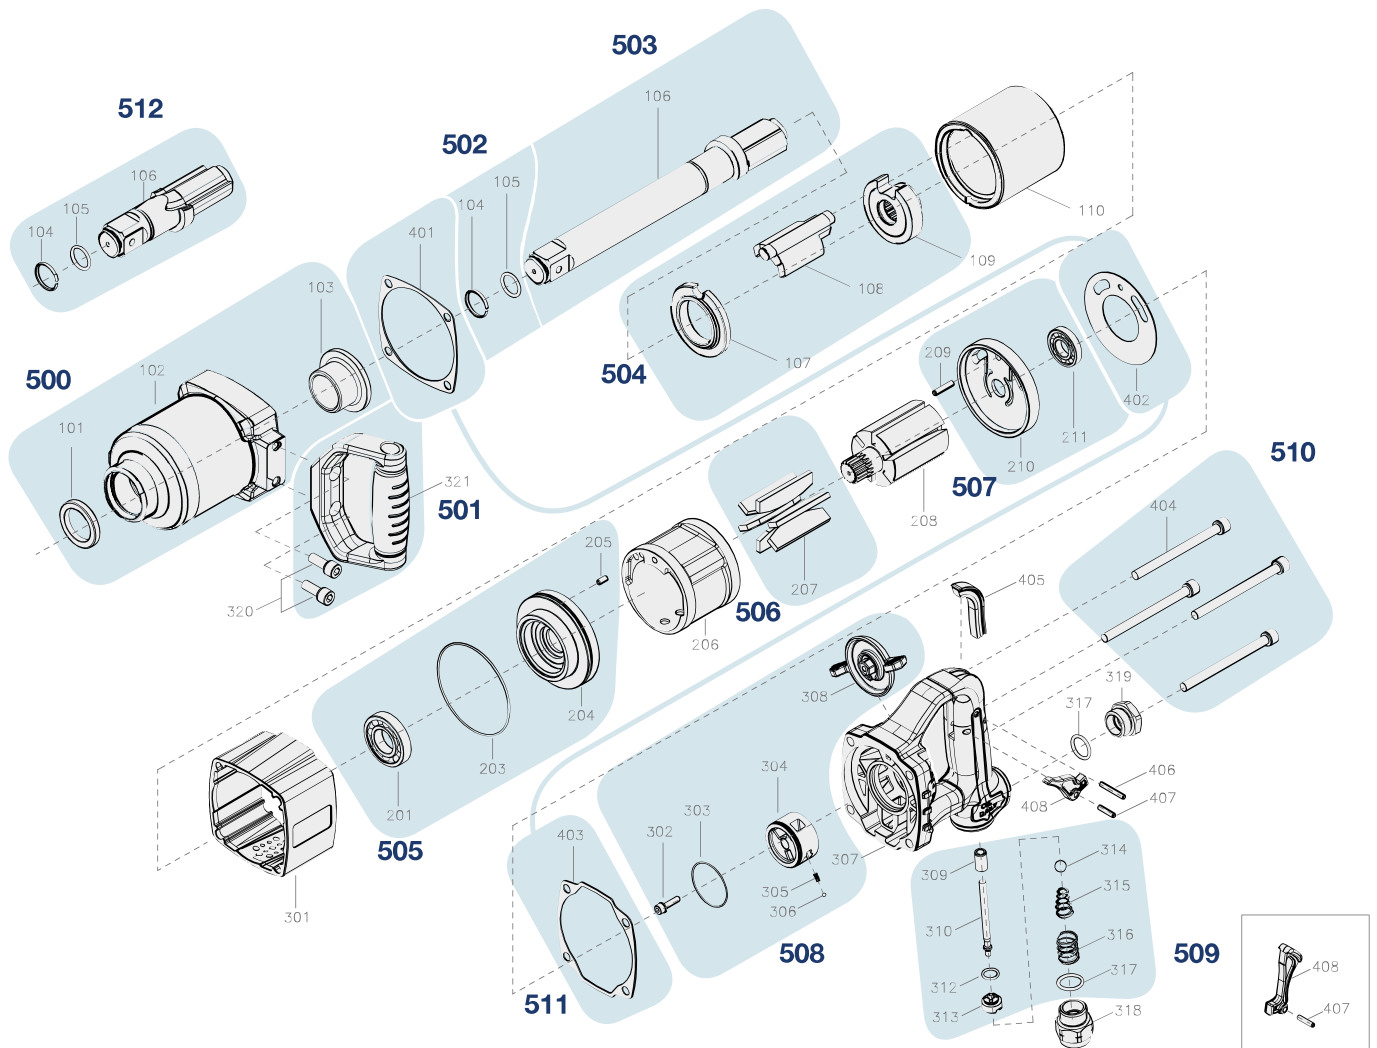

Ersatzteile 9014 P-1

Spare parts · Pièces de rechange

Pos	HAZET No.	Bezeichnung	Designation	Désignation	
110	9014 P-01	Schlagwerk-Gehäuse	Striking mechanism housing	Boîtier de mécanisme de frappe	1
206	9014 P-02	Zylinder	Hollow piston cylinder	Vérin	1
208	9014 P-03	Rotor	Rotor	Rotor	1
500	9014 P-04/3	Gehäuse · vorne · Inhalt: 101 · 102 · 103	Housing · front · Contents: 101 · 102 · 103	Boîtier · avant · Contenu : 101 · 102 · 103	3
501	9014 P-05/3	Griff · Inhalt: 320 (2x) · 321	Handle · Contents: 320 (2x) · 321	Poignée · Contenu : 320 (2x) · 321	3
502	9014 P-06/2	Ring Satz · Inhalt: 104 · 105	Ring set · Contents: 104 · 105	Jeu de bagues · Contenu : 104 · 105	2
503	9014 P-07/3	Vierkant · mit Ring Satz · Inhalt: 104 · 105 · 106	Square · with ring set · Contents: 104 · 105 · 106	Carré · avec jeu de bagues · Contenu : 104 · 105 · 106	3
504	9014 P-08/3	Schlagwerk · Inhalt: 107 · 108 · 109	Striking mechanism · Contents: 107 · 108 · 109	Mécanisme de frappe · Contenu : 107 · 108 · 109	3