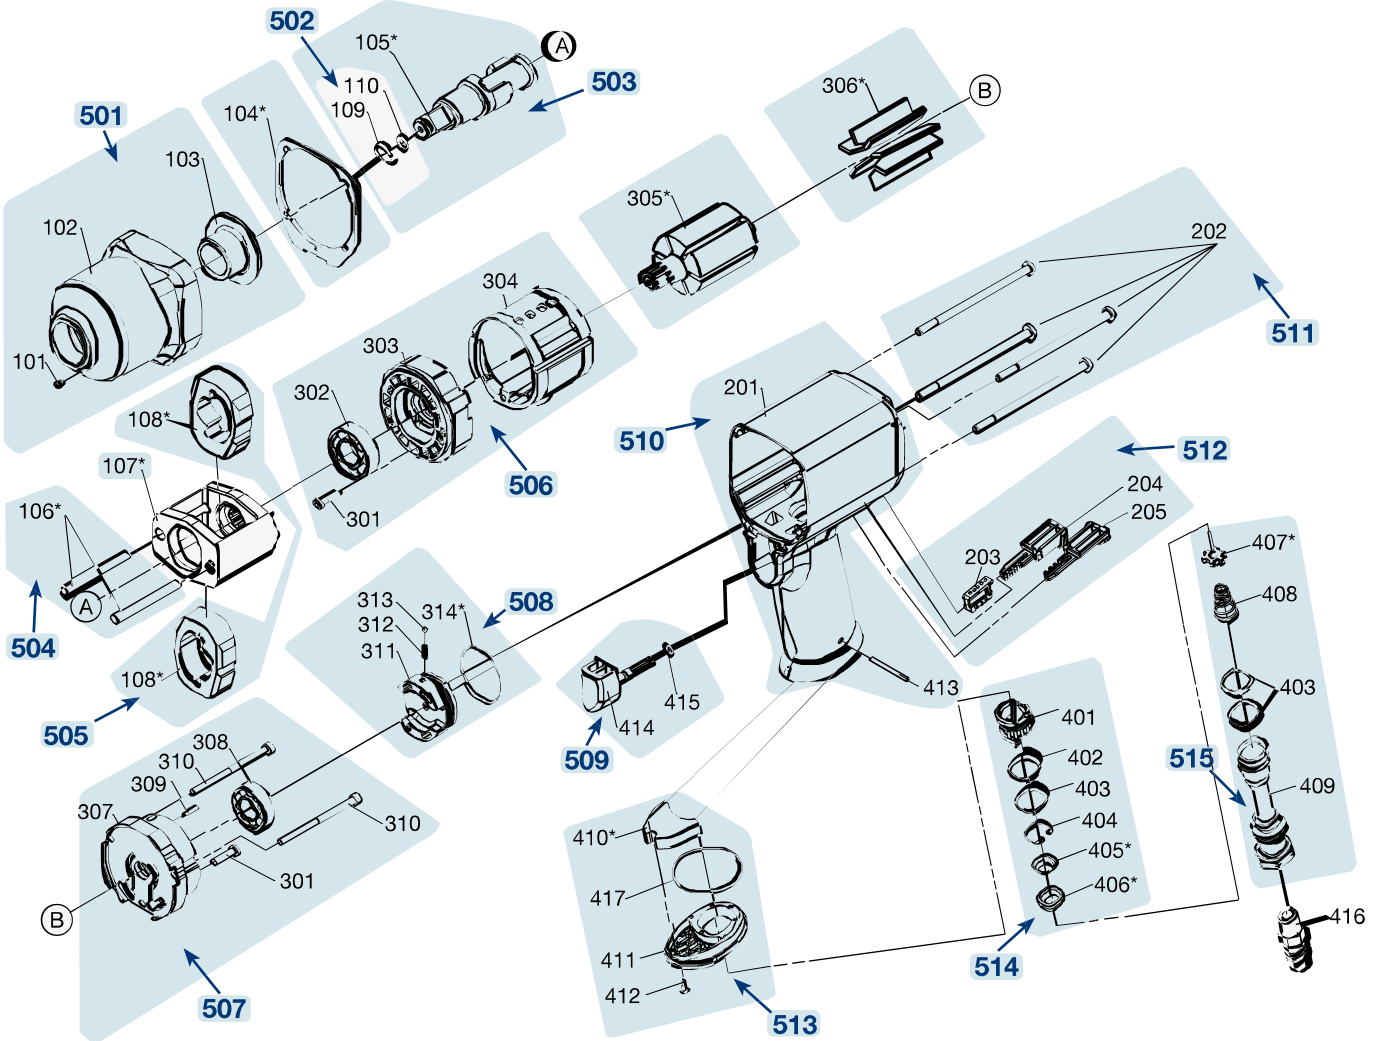

# Erersatzteile 9012 EL-SPC

Spare parts · Pièces de rechange

Pos	HAZET No.	Bezeichnung	Designation	Désignation	
104	9012 EL-SPC-01/5	Dichtungs Satz · Inhalt: 104 (5x)	Gasket set · Contents: 104 (5x)	Jeu de joints · Contenu : 104 (5x)	1
107	9012 EL-SPC-02	Schlagwerk-Korb · Inhalt: 107	Striking mechanism frame · Contents: 107	Cage de mécanisme de frappe · Contenu : 107	1
305	9012 EL-SPC-03 N	Rotor · Inhalt: 305	Rotor · Contents: 305	Rotor · Contenu : 305	1
306	9012 EL-SPC-04/7	Lamellen · Inhalt: 306 (7x)	Blades · Contents: 306 (7x)	Lamelles · Contenu : 306 (7x)	1
501	9012 EL-SPC-05/3	Schlagwerk-Gehäuse · Inhalt: 101 · 102 · 103	Striking mechanism housing · Contents: 101 · 102 · 103	Boîtier de mécanisme de frappe · Contenu : 101 · 102 · 103	1
502	9012 EL-SPC-06/2	Ring Satz · Inhalt: 109 · 110	Ring set · Contents: 109 · 110	Jeu de bagues · Contenu : 109 · 110	1
503	9012 EL-SPC-07/3	Vierkant · mit Ring Satz · Inhalt: 105 · 109 · 110	Square · with ring set · Contents: 105 · 109 · 110	Carré · avec jeu de bagues · Contenu : 105 · 109 · 110	1
504	9012 EL-SPC-08/2	Bolzen · Inhalt: 106 (2x)	Pin · Contents: 106 (2x)	Boulon · Contenu : 106 (2x)	1